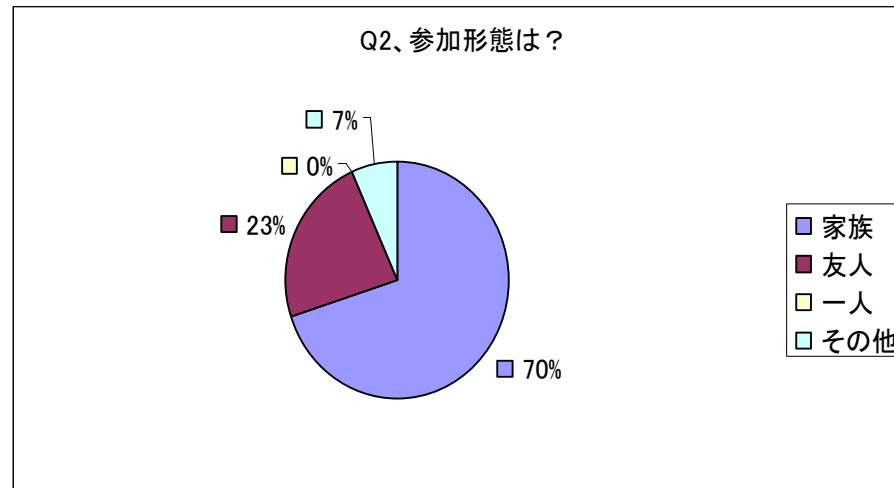

# 田舎日記2008春 報告シート

開催日: 2008年5月9日(金)~11日(日)  
 天候: 10日・11日共に大雨

特定非営利活動法人TINAいなか日記事業部  
 担当: 秋葉秀央 090-3104-4670

今年も大雨だったため、総面積160aの30%しか体験できなかった。今後、雨対策やキャンセル対策を進めていきたい。

日時	予約数	実数	実施面積	品種
5/9(金)	162名	162名(100%)	27a	紫黒苑(黒米)
5/10(土)	176名	32名(18%)	9a	紅吉兆(赤米)
5/11(日)	452名	57名(12%)	8a	紅吉兆(赤米)