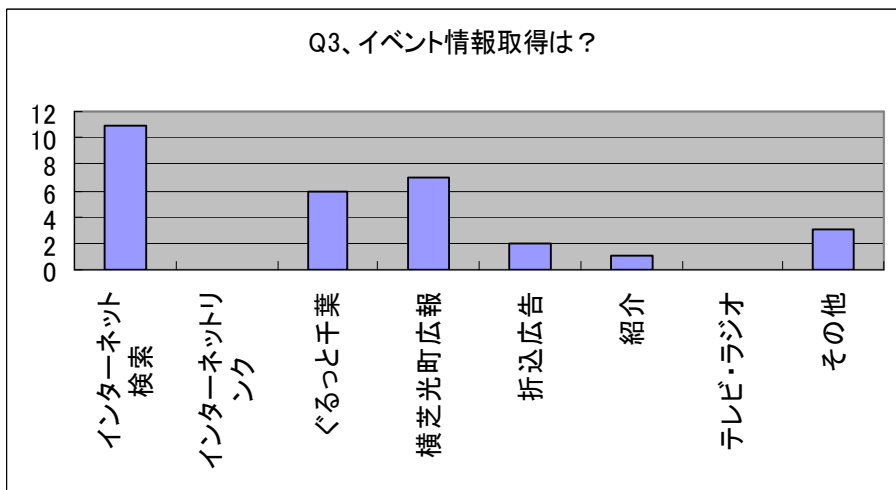

# 田舎日記2008春 報告シート

開催日: 2008年5月9日(金)~11日(日)  
 天候: 10日・11日共に大雨

特定非営利活動法人TINAいなか日記事業部  
 担当: 秋葉秀央 090-3104-4670

今年も大雨だったため、総面積160aの30%しか体験できなかった。今後、雨対策やキャンセル対策を進めていきたい。

日時	予約数	実数	実施面積	品種
5/9(金)	162名	162名(100%)	27a	紫黒苑(黒米)
5/10(土)	176名	32名(18%)	9a	紅吉兆(赤米)
5/11(日)	452名	57名(12%)	8a	紅吉兆(赤米)