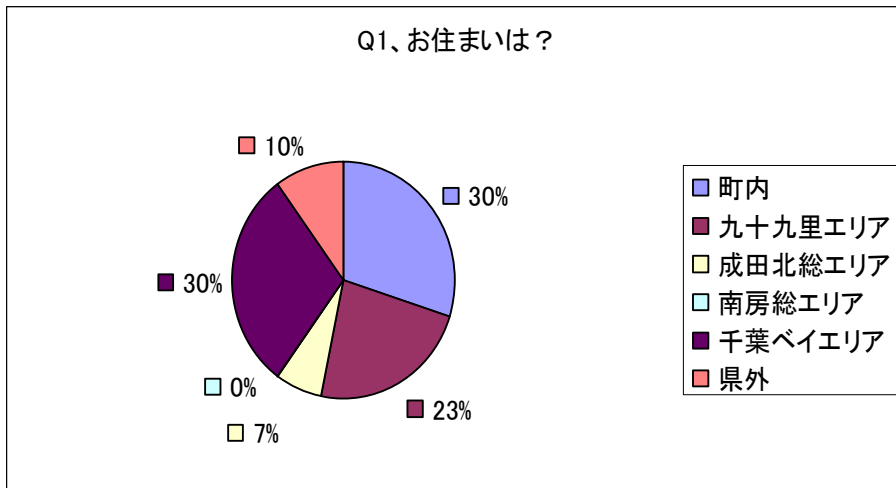

# 田舎日記2008春 報告シート

開催日: 2008年5月9日(金)~11日(日)  
 天候: 10日・11日共に大雨

特定非営利活動法人TINAいなか日記事業部  
 担当: 秋葉秀央 090-3104-4670

今年も大雨だったため、総面積160aの30%しか体験できなかった。今後、雨対策やキャンセル対策を進めていきたい。

日時	予約数	実数	実施面積	品種
5/9(金)	162名	162名(100%)	27a	紫黒苑(黒米)
5/10(土)	176名	32名(18%)	9a	紅吉兆(赤米)
5/11(日)	452名	57名(12%)	8a	紅吉兆(赤米)