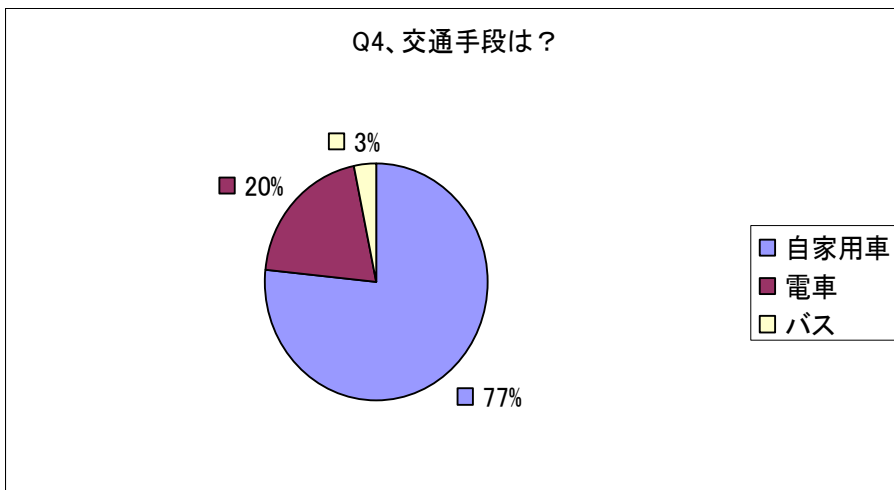

# 田舎日記2008春 報告シート

開催日: 2008年5月9日(金)~11日(日)  
 天候: 10日・11日共に大雨

特定非営利活動法人TINAいなか日記事業部  
 担当: 秋葉秀央 090-3104-4670

今年も大雨だったため、総面積160aの30%しか体験できなかった。今後、雨対策やキャンセル対策を進めていきたい。

日時	予約数	実数	実施面積	品種
5/9(金)	162名	162名(100%)	27a	紫黒苑(黒米)
5/10(土)	176名	32名(18%)	9a	紅吉兆(赤米)
5/11(日)	452名	57名(12%)	8a	紅吉兆(赤米)