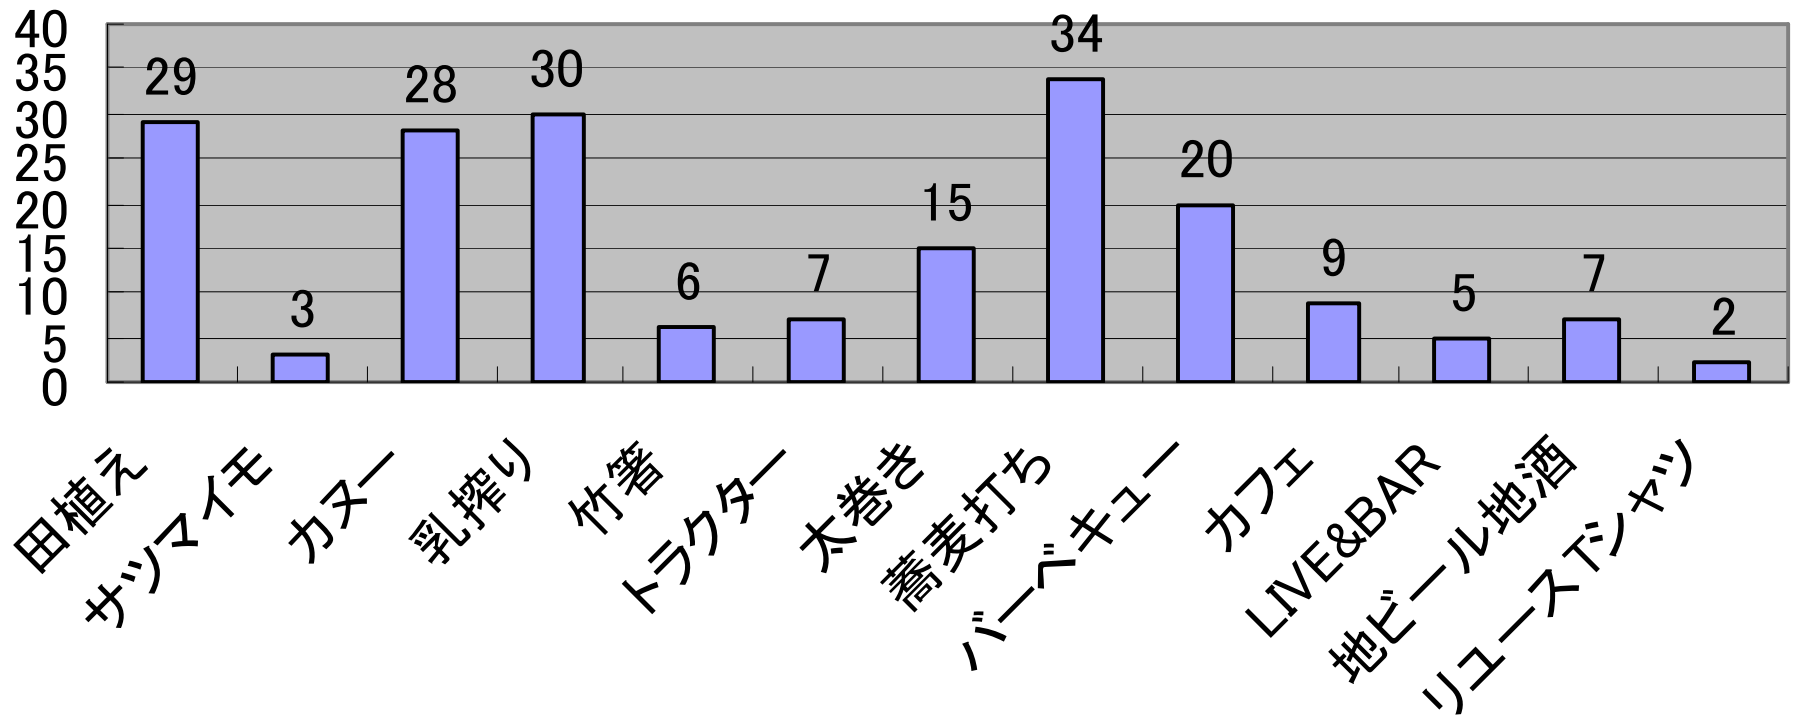

Q6、今後やりたいもの

Q5、期待している体験は？